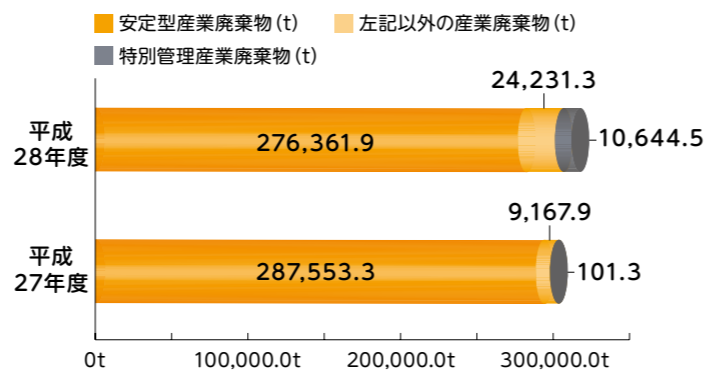

環境に配慮する企業

大林道路は、社会からの信頼に応え、豊かな地球環境の保全に努めています。

環境保全、品質安全向上の報告

環境方針

私達は地球環境保護への取り組みとして、地球を汚染から守り、資源の枯渇に配慮し、社会から信頼される会社を目指します

品質方針

私たちは確かなものづくりにより、顧客・社会からの信頼に応えます

2017年度 環境目標

ICT等の活用により、環境負荷を低減する

温室効果ガスの削減状況

年度	部門名	エネルギー 使用量 (kl)	二酸化炭素 発生量 (t)
平成27年度	事務所	788	1,690
	合材製造	20,538	49,087
	中間処理	1,816	4,255
	計	23,142	55,032
平成28年度	事務所	789	1,664
	合材製造	19,774	48,076
	中間処理	1,689	3,616
	計	22,252	53,356

廃棄物の削減状況

環境と品質に配慮したアスファルト混合所

九州支店 大分アスファルト混合所

平成28年5月に移転した大分アスファルト混合所は環境負荷を低減する環境対応型のアスファルトプラントとして脱臭装置や都市ガス燃料、太陽光発電パネルを導入すると共に、当社の熱環境改善技術を使用した景観舗装（「涼量」「オークペブル」「グラスパーク」「IRガード」）を敷地内の随所に取り入れており、高さ8mの外壁の周辺の緑化と併せて地域の景観にも配慮した施設です。

また、アスファルトプラントのサイロ正面には3R（Reduce発生抑制・Reuse再使用・Recycle再資源化）推進協議会のご協力を得て「3R」をデザインしたキャンペーンマークを掲げております。

安全第一で高い品質の合材を迅速に提供し、大分県の発展に貢献できる地域密着型の混合所を運営いたします。

大林道路の事業内容、財務状況などを紹介します

大林道路は、1933年の創立以来、道路建設を基軸とした長い歴史に培われた技術により、人々の生活に密着した道路を核に空港・港湾、通信情報施設・下水道、病院・学校、スポーツレジャー施設・公園、工業や商業の各種施設など社会インフラの整備や豊かな生活環境の実現に貢献してまいります。

会社概要

- ●商号 大林道路株式会社
  OBAYASHI ROAD CORPORATION
- ●本店所在地 〒101-8228
  東京都千代田区猿樂町2-8-8
  住友不動産猿樂町ビル
  Tel:03-3295-8860
- ●代表 代表取締役社長 福本 勝司
- ●創立 1933年(昭和8年)8月26日
- ●資本金 6,293百万円(平成29年3月31日現在)
- ●従業員数 1,054名(平成29年3月31日現在)
- ●主な事業領域 1. 道路工事、舗装工事、造園、敷地造成工事、
  上下水道工事その他の土木工事及び建築工事
  2. アスファルト合材等の製造及び販売
  3. アスファルト及び
  コンクリート廃材の中間処理業務
- ●建設業許可 国土交通大臣許可(特-29) 第2523号
- ●建設コンサルタント登録 建26第4207号 道路部門
- ●一級建築士事務所登録 東京都知事登録 第60009号
  大阪府知事登録(二) 第15214号
- ●宅地建物取引業許可 国土交通大臣(7) 第4206号

事業所一覧