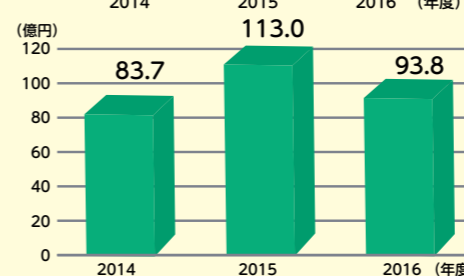

環境に配慮する企業

大林道路は、社会からの信頼に応え、豊かな地球環境の保全に努めています。

環境保全、品質安全向上の報告

環境方針

私達は地球環境保護への取り組みとして、地球を汚染から守り、資源の枯渇に配慮し、社会から信頼される会社を目指します

品質方針

私たちは確かなものづくりにより、顧客・社会からの信頼に応えます

2017年度 環境目標

ICT等の活用により、環境負荷を低減する

温室効果ガスの削減状況

年度	部門名	エネルギー 使用量 (kl)	二酸化炭素 発生量 (t)
平成27年度	事務所	788	1,690
	合材製造	20,538	49,087
	中間処理	1,816	4,255
	計	23,142	55,032
平成28年度	事務所	789	1,664
	合材製造	19,774	48,076
	中間処理	1,689	3,616
	計	22,252	53,356

廃棄物の削減状況

環境と品質に配慮したアスファルト混合所

九州支店 大分アスファルト混合所

平成28年5月に移転した大分アスファルト混合所は環境負荷を低減する環境対応型のアスファルトプラントとして脱臭装置や都市ガス燃料、太陽光発電パネルを導入すると共に、当社の熱環境改善技術を使用した景観舗装（「涼量」「オークペブル」「グラスパーク」「IRガード」）を敷地内の随所に取り入れており、高さ8mの外壁の周辺の緑化と併せて地域の景観にも配慮した施設です。

また、アスファルトプラントのサイロ正面には3R（Reduce発生抑制・Reuse再使用・Recycle再資源化）推進協議会のご協力を得て「3R」をデザインしたキャンペーンマークを掲げております。

安全第一で高い品質の合材を迅速に提供し、大分県の発展に貢献できる地域密着型の混合所を運営いたします。

大林道路の事業内容、財務状況などを紹介します

大林道路は、1933年の創立以来、道路建設を基軸とした長い歴史に培われた技術により、人々の生活に密着した道路を核に空港・港湾、通信情報施設・下水道、病院・学校、スポーツレジャー施設・公園、工業や商業の各種施設など社会インフラの整備や豊かな生活環境の実現に貢献してまいります。

会社概要

- ●商号 大林道路株式会社
  OBAYASHI ROAD CORPORATION
- ●本店所在地 〒101-8228
  東京都千代田区猿樂町2-8-8
  住友不動産猿樂町ビル
  Tel:03-3295-8860
- ●代表 代表取締役社長 福本 勝司
- ●創立 1933年(昭和8年)8月26日
- ●資本金 6,293百万円(平成29年3月31日現在)
- ●従業員数 1,054名(平成29年3月31日現在)
- ●主な事業領域 1. 道路工事、舗装工事、造園、敷地造成工事、
  上下水道工事その他の土木工事及び建築工事
  2. アスファルト合材等の製造及び販売
  3. アスファルト及び
  コンクリート廃材の中間処理業務
- ●建設業許可 国土交通大臣許可(特-29) 第2523号
- ●建設コンサルタント登録 建26第4207号 道路部門
- ●一級建築士事務所登録 東京都知事登録 第60009号
  大阪府知事登録(二) 第15214号
- ●宅地建物取引業許可 国土交通大臣(7) 第4206号

事業所一覧