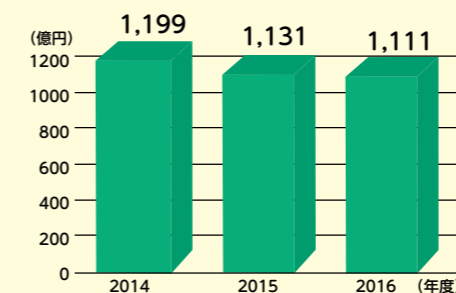

環境に配慮する企業

大林道路は、社会からの信頼に応え、豊かな地球環境の保全に努めています。

環境保全、品質安全向上の報告

環境方針

私達は地球環境保護への取り組みとして、地球を汚染から守り、資源の枯渇に配慮し、社会から信頼される会社を目指します

品質方針

私たちは確かなものづくりにより、顧客・社会からの信頼に応えます

2017年度 環境目標

ICT等の活用により、環境負荷を低減する

温室効果ガスの削減状況

年度	部門名	エネルギー 使用量 (kl)	二酸化炭素 発生量 (t)
平成27年度	事務所	788	1,690
	合材製造	20,538	49,087
	中間処理	1,816	4,255
	計	23,142	55,032
平成28年度	事務所	789	1,664
	合材製造	19,774	48,076
	中間処理	1,689	3,616
	計	22,252	53,356

廃棄物の削減状況

環境と品質に配慮したアスファルト混合所

九州支店 大分アスファルト混合所

平成28年5月に移転した大分アスファルト混合所は環境負荷を低減する環境対応型のアスファルトプラントとして脱臭装置や都市ガス燃料、太陽光発電パネルを導入すると共に、当社の熱環境改善技術を使用した景観舗装（「涼量」「オークペブル」「グラスパーク」「IRガード」）を敷地内の随所に取り入れており、高さ8mの外壁の周辺の緑化と併せて地域の景観にも配慮した施設です。

また、アスファルトプラントのサイロ正面には3R（Reduce発生抑制・Reuse再使用・Recycle再資源化）推進協議会のご協力を得て「3R」をデザインしたキャンペーンマークを掲げております。

安全第一で高い品質の合材を迅速に提供し、大分県の発展に貢献できる地域密着型の混合所を運営いたします。

大林道路の事業内容、財務状況などを紹介します

大林道路は、1933年の創立以来、道路建設を基軸とした長い歴史に培われた技術により、人々の生活に密着した道路を核に空港・港湾、通信情報施設・下水道、病院・学校、スポーツレジャー施設・公園、工業や商業の各種施設など社会インフラの整備や豊かな生活環境の実現に貢献してまいります。

会社概要

- ●商号 大林道路株式会社
  OBAYASHI ROAD CORPORATION
- ●本店所在地 〒101-8228
  東京都千代田区猿樂町2-8-8
  住友不動産猿樂町ビル
  Tel:03-3295-8860
- ●代表 代表取締役社長 福本 勝司
- ●創立 1933年(昭和8年)8月26日
- ●資本金 6,293百万円(平成29年3月31日現在)
- ●従業員数 1,054名(平成29年3月31日現在)
- ●主な事業領域 1. 道路工事、舗装工事、造園、敷地造成工事、
  上下水道工事その他の土木工事及び建築工事
  2. アスファルト合材等の製造及び販売
  3. アスファルト及び
  コンクリート廃材の中間処理業務
- ●建設業許可 国土交通大臣許可(特-29) 第2523号
- ●建設コンサルタント登録 建26第4207号 道路部門
- ●一級建築士事務所登録 東京都知事登録 第60009号
  大阪府知事登録(二) 第15214号
- ●宅地建物取引業許可 国土交通大臣(7) 第4206号

事業所一覧