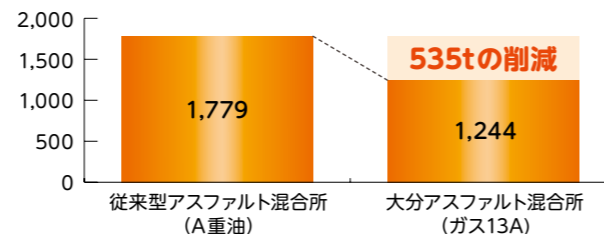

平成28年度Co2排出量 (t)